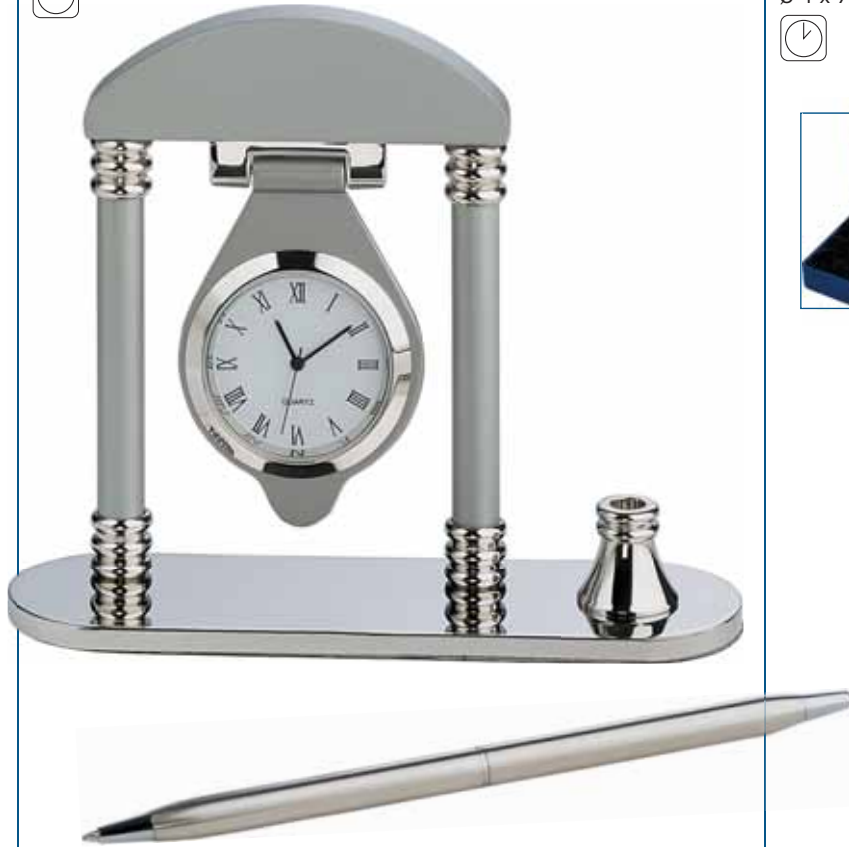

5,29 € + 100 / 5,04 € + 500

Soporte teléfono
metal lacado
Logo: L
6,7 x 2,9 x 6 cm

Ref. 1423

16,10 € + 50 / 15,33 € + 100

Reloj metal lacado
Logo: L
5 x 8 x 1 cm

Ref. 1701

20,29 € + 100 / 19,32 € + 500

Reloj hora mundial, con estuche
Metal
Logo: L
7,5 x 6,8 x 2 cm

Ref. 892

19,73 € + 50 / 18,80 € + 100

Escribanía de mesa
con reloj.
Metal
Logo: L
15,05 x 5 x 1,8

Ref. 1425

5,18 € + 50 / 4,94 € + 100

Abrecartas metal lacado, con estuche
16,5 cm
Logo: L

Ref. 2044

20,94 € + 100 / 19,94 € + 500

Reloj con portabolígrafo - metal

Logo: L

11,5 x 9,5 x 3,4 cm

Ref. 176

14,16 € + 100 / 13,49 € + 500

Reloj sobremesa

Con estuche regalo

Metal