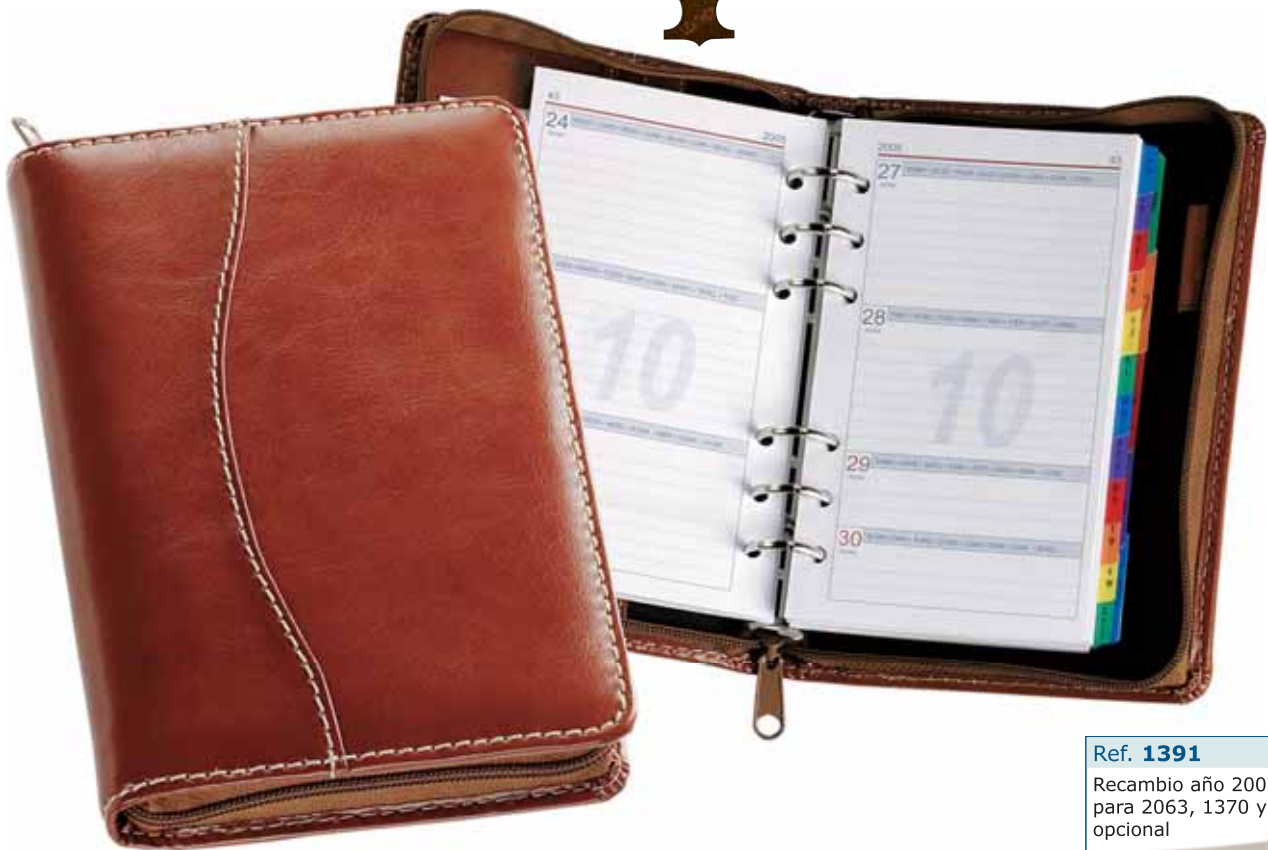

Ref. **1108**

133,20 € + 20 / 126,00 € + 50

Piel
Estuche incluido
Logo: G
18 x 26 cm

Ref. **1108.R**

Recambio

18,74 € + 20
17,86 € + 50

Ref. **2110**

44,10 € + 50 / 42,00 € + 100

Piel
8 Lenguajes
Recambio opcional dia/página
Logo: G
18 x 24 cm

Ref. **2061**

23,15 € + 50 / 22,05 € + 200

Agenda piel
Logo: G
14 x 20 cm

Ref. **2062**

43,22 € + 50 / 41,16 € + 200

Agenda piel
Logo: G
20 x 25 cm