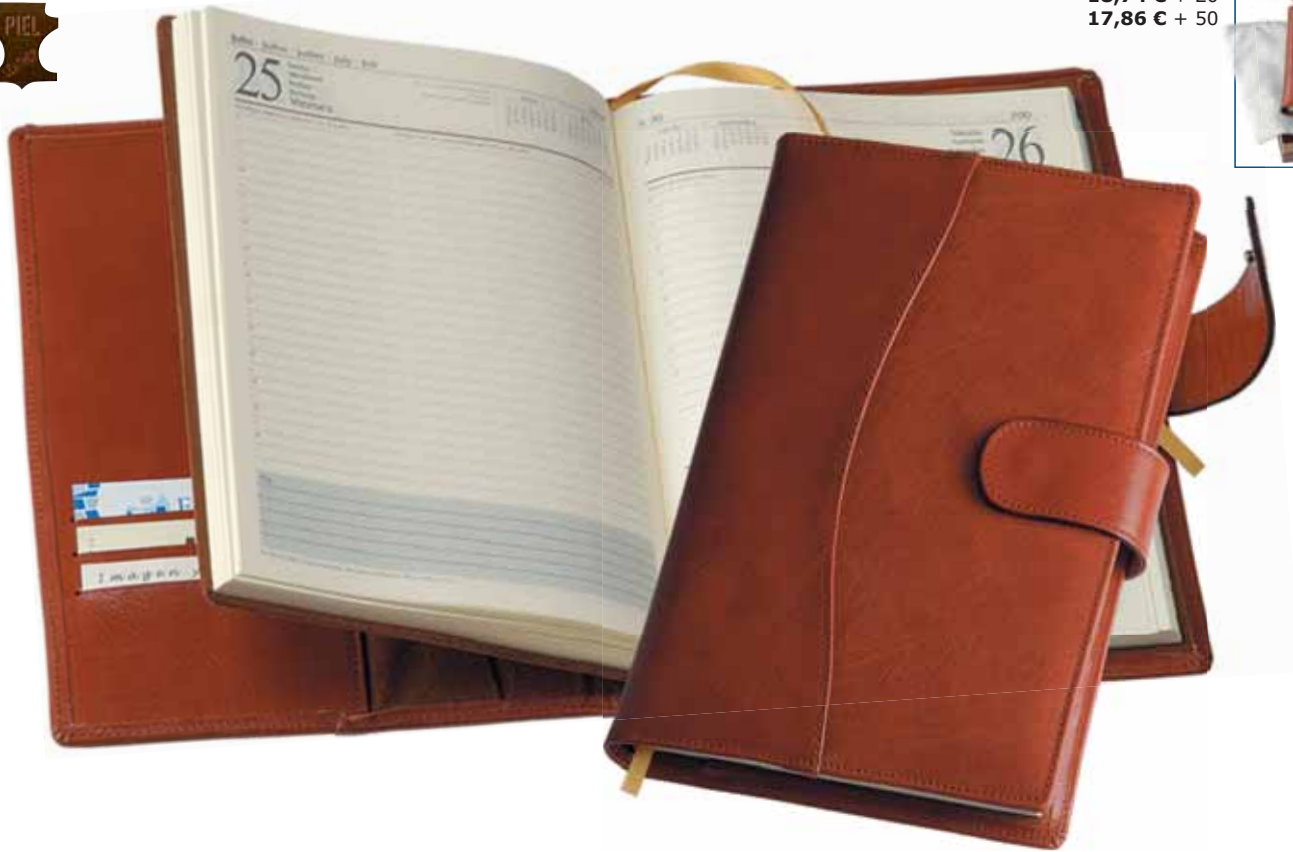

Ref. **1108**

133,20 € + 20 / 126,00 € + 50

Piel
Estuche incluido
Logo: G
18 x 26 cm

Ref. **1108.R**

Recambio

18,74 € + 20
17,86 € + 50

Ref. **2110**

44,10 € + 50 / 42,00 € + 100

Piel
8 Lenguajes
Recambio opcional dia/página
Logo: G
18 x 24 cm

Ref. **2061**

23,15 € + 50 / 22,05 € + 200

Agenda piel
Logo: G
14 x 20 cm

Ref. **2062**

43,22 € + 50 / 41,16 € + 200

Agenda piel
Logo: G
20 x 25 cm

Ref. **1370**

43,22 € + 50 / 41,16 € + 200

Agenda piel
Logo: G
19 x 24 cm

Ref. **2111**

30,00 € + 50 / 28,70 € + 200

Agenda piel
Logo: G
14 x 20 cm

Ref. **1391**

Recambio año 2007
para 2063, 1370 y 2110
opcional