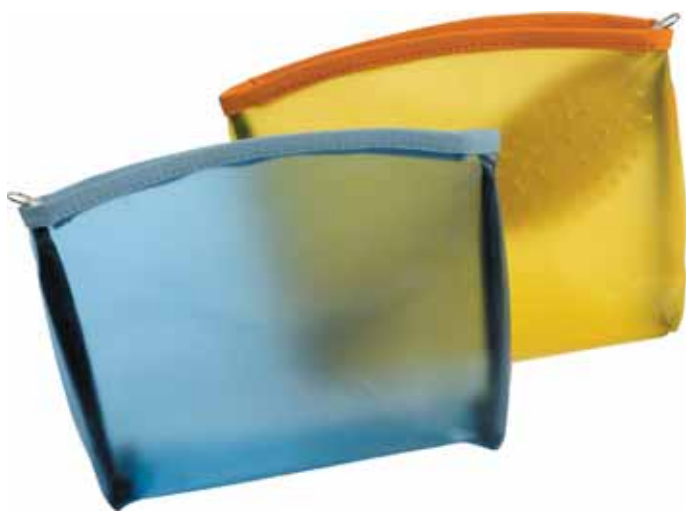

Ref. 1399 0,66 € + 500 / 0,63 € + 1.000

Portalápices
Logo: C
22 x 11 cm

Ref. 1398 0,88 € + 500 / 0,84 € + 1.000

Portalápices nylon
Logo: C
Ø 7,5 x 21 cm

Ref. 1396 1,54 € + 500 / 1,47 € + 1.000

Beceser frozen
Logo: C
12 x 18 X 5,5 cm

Ref. 592

0,57 € + 500 / 0,55 € + 1.000

Monedero
Caucho/algodón
1 cremallera
Logo: C
12 x 8 cm

Ref. 593

0,71 € + 500 / 0,67 € + 1.000

Monedero
Caucho/algodón
2 cremalleras
Logo: C
12 x 8 cm

Ref. 248.2

1,87 € + 500 / 1,79 € + 1.000