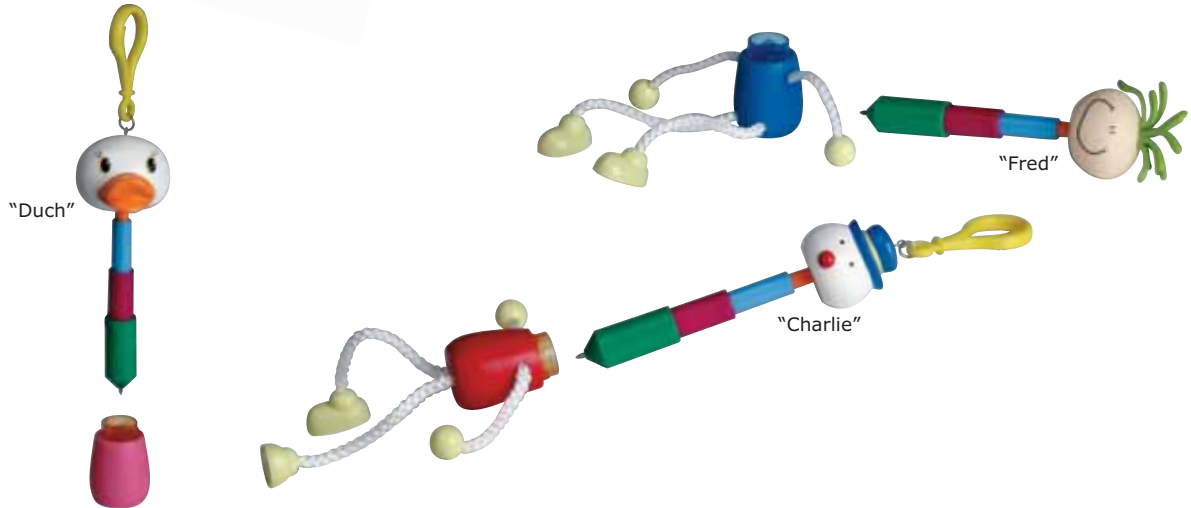

Estuche Colorito
Rotuladores
12 tonos

12 pcs

Ref. 227

1,54 € + 500 / 1,47 € + 1.000

Estuche Colorito
Rotuladores
24 tonos

24 pcs

Ref. 1922

1,10 € + 500 / 1,05 € + 1.000

32 x 21 x 41 cm

Ref. 743

9,26 € + 500 / 8,82 € + 1.000

Estuche madera de 57 piezas
32 x 21 x 41 cm

57 pcs

Ref. 228

13,23 € + 50 / 12,60 € + 100

Estuche Top Fun
Rotuladores
66 tonos